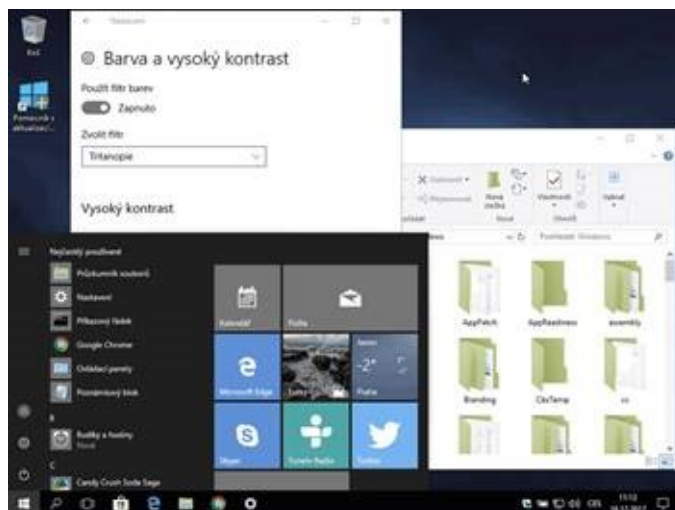

## Jak povolit filtrování barev ve Windows 10

Podzimní velká aktualizace Windows 10 Fall Creators Update přináší možnost aktivovat tzv. filtry barev. Jde o drobnost, která dokáže nastavit či přizpůsobit barevnou paletu a tím usnadnit či zpříjemnit práci lidem s některými očními vadami, například s poruchou barvocitu. Barevné filtry jsou systémová záležitost, takže se změna barev projeví napříč celým operačním systémem i aplikacemi.

Barevný filtr lze zapnout pomocí klávesové zkratky Win+Ctrl+C a ve výchozím nastavení je filtr nastaven "do šeda". Pokud chcete zvolit jiné barevné schéma, je potřeba jít do Nastavení->Usnadnění přístupu->Barva a vysoký kontrast, kde je k dispozici rozbalovací seznam s několika barevnými schémata.