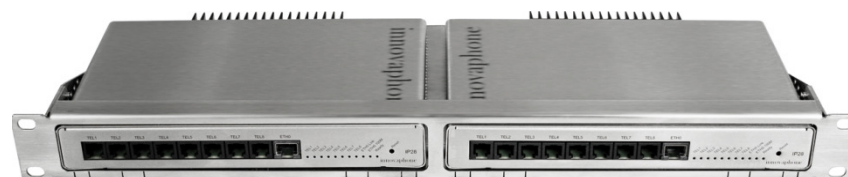

IP3010

- 1 PRI rozhraní
- 1 BRI
- Konference 42 uživ.
- 3.200 reg.

IP6010

- 4 E1 rozhraní
- 2 PRI
- 1 BRI
- Konference 60 uživ.
- Failover porty
- 3.200 reg.

Všechny brány:

- 2 x Ethernet 10/100-BASE-TX
- Aplikační platforma
- PoE (power over Ethernet)
(Max. 15,4 Watt)
- Compact flash slot
- Podpora DSL a VPN (PPPoE/PPTP)
- 19" rack (2 zařízení do 1U jednotky)

IP 28

IP 24

IP 22

IP 28 CombiPack

Platí pro analogové adaptéry:

- Až 8 analogových zařízení lze připojit do VoIP přes jeden adaptér
- Podpora PoE
- Podpora T.38 fax protokolu
- Možnost instalace do 19" racku (2 zařízení na 1U výšky)
- 1x Ethernet port