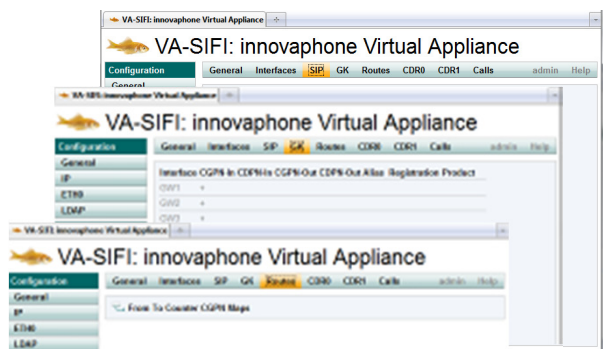

VoIP Brány/PBX

	IP6010	IP3010	IP0010	IP800	IP305	IP302
A/B	x	x	x	x	x	2
BRI	1	1	x	5	2	1
PRI	2/4E1	1	x	x	x	x
Konferenční kanály	60	42	60	10	x	x
Applikační Platforma	Ano	Ano	Ano	Ne	Ne	Ne
Looping in	Ano	Ne	Ne	Ano	Ano	Ne

VoIP Brána/Virtuální PBX

IP 1060

- Pouze media gateway – ne PBX
- 2 PRI porty a 1 BRI port
- PoE, CF slot
- Konference 60 uživ.

IP Virtuální PBX

- Virtuální PBX, běží přímo na VMware/vlastní OS
- Flash a DRAM konfigurovatelná
- Stejný firmware a software jako HW Brány/PBX