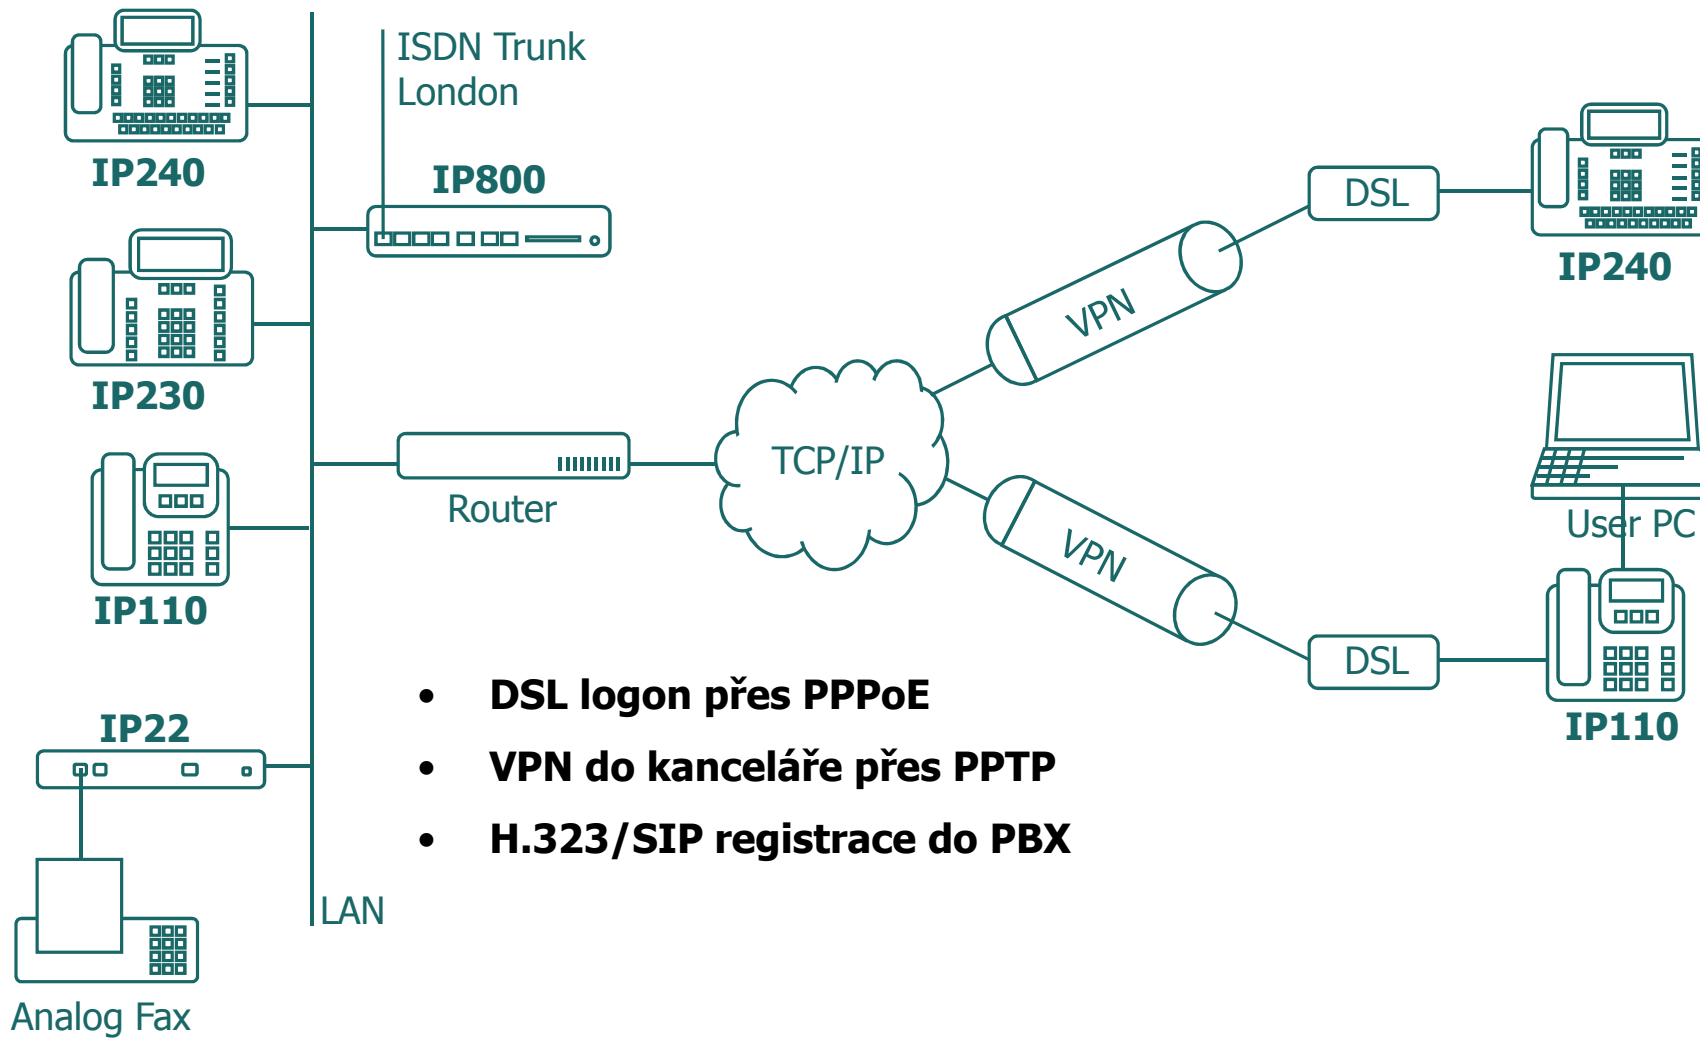

IP3010

- 1 PRI rozhraní
- 1 BRI
- Konference 42 uživ.
- 3.200 reg.

IP6010

- 4 E1 rozhraní
- 2 PRI
- 1 BRI
- Konference 60 uživ.
- Failover porty
- 3.200 reg.

Všechny brány:

- 2 x Ethernet 10/100-BASE-TX
- Aplikační platforma
- PoE (power over Ethernet)
(Max. 15,4 Watt)
- Compact flash slot
- Podpora DSL a VPN (PPPoE/PPTP)
- 19" rack (2 zařízení do 1U jednotky)

Řešení – Postupná migrace

Řešení – Postupná migrace

- Investice do řešení s příčkami nejsou zbytečné
- Stará PBX může být vypnuta, jakmile je proces migrace dokončen a nedojde k žádnému výpadku
- Jednotliví pracovníci se mohou postupně zaškolit na nový systém
- Lze využívat nové, moderní služby komunikace

Řešení – Redundantní systém

- ISDN trunk je propojen do druhého systému
- Standby PBX se automaticky přepne do stavu Active pokud ta je nedostupná.
- Všechna uživatelská data jsou průběžně replikována do standby PBX
- Standby PBX přebírá veškeré registrace uživatelů, pokud Active PBX nefunguje.

Řešení – Redundantní systém

Řešení – Vzdálená pobočka

Řešení – SOHO

Hostovaná řešení

Další informace a zajímavé odkazy

odkazy

- www.annexnet.cz
- www.innovaphone.cz
- [innovaphone service](#)
- [innovaphone wiki](#)
- [innovaphone configurator](#)
- [innovaphone webshop](#)
- [my.innovaphone](#)
- [case studies](#)
- [brochures/catalogues](#)