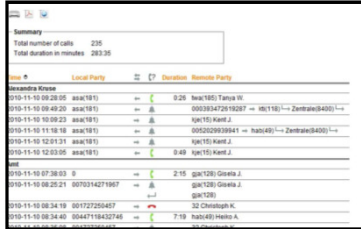

IP 28

IP 24

IP 22

IP 28 CombiPack

Platí pro analogové adaptéry:

- Až 8 analogových zařízení lze připojit do VoIP přes jeden adaptér
- Podpora PoE
- Podpora T.38 fax protokolu
- Možnost instalace do 19" racku (2 zařízení na 1U výšky)
- 1x Ethernet port

innovaphone – Aplikace

Application Platform

Reporting

SoftwarePhone

Queue-Monitor

CTI

CTI / SIP Federation

innovaphone Voicemail