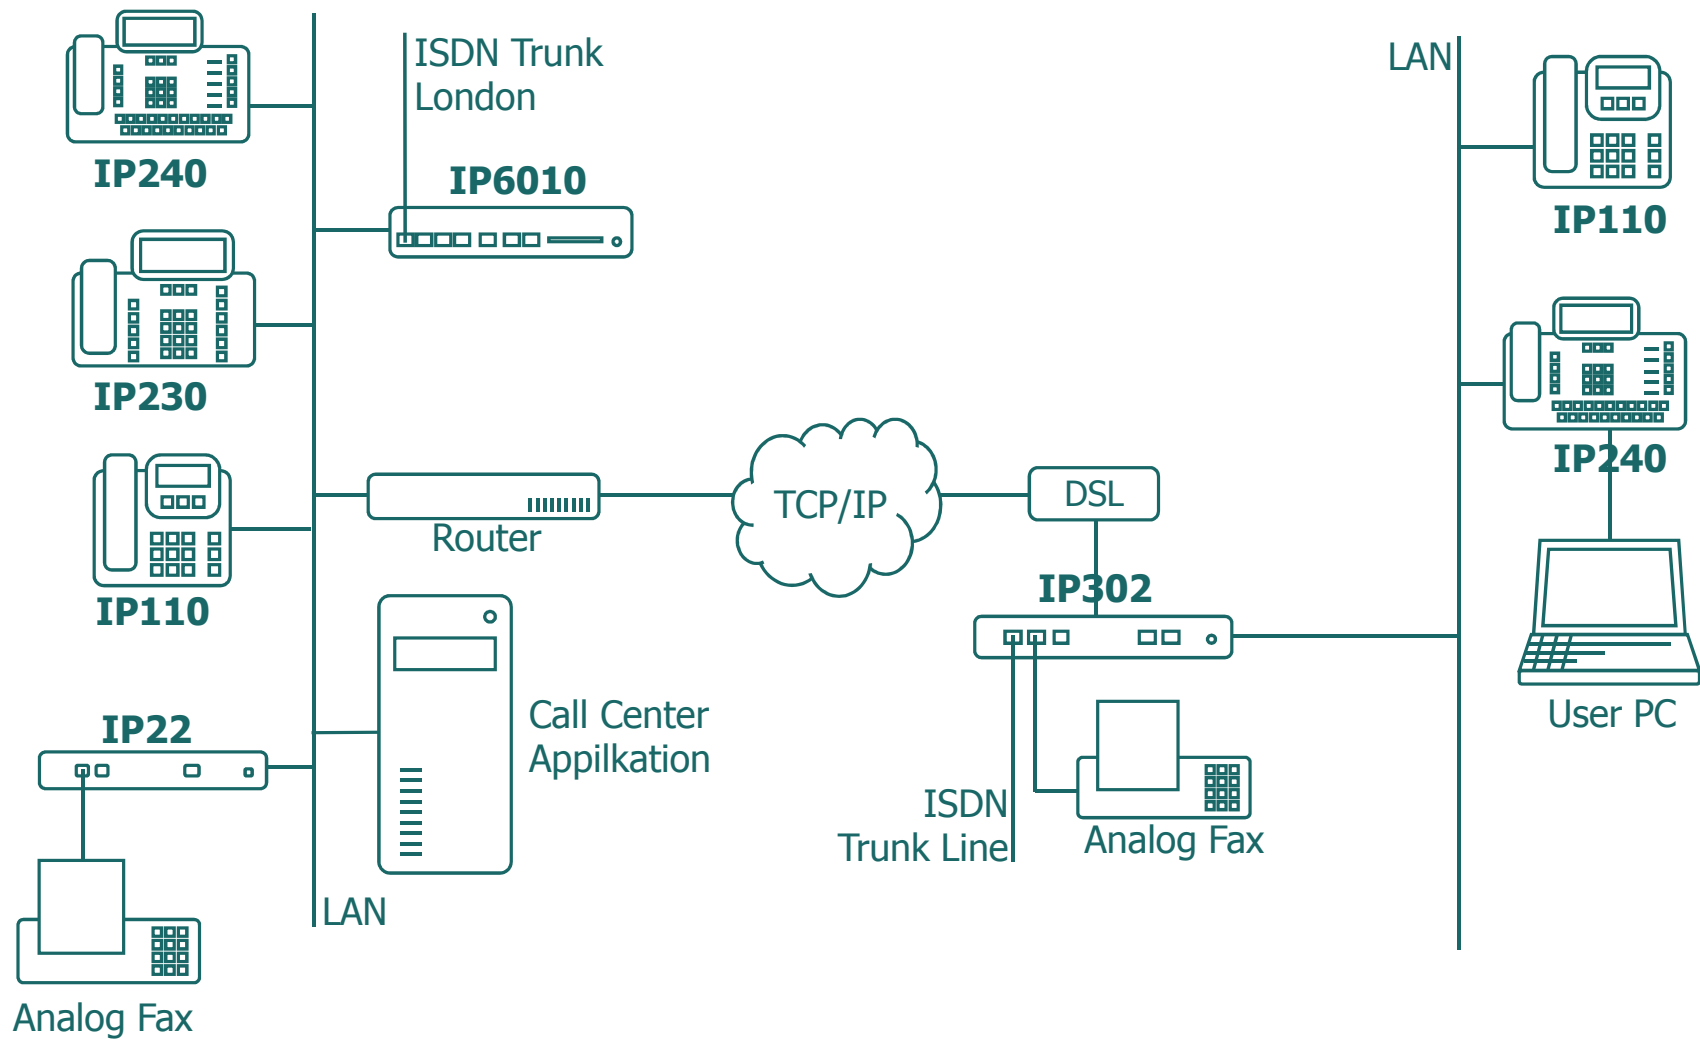

IP3010

- 1 PRI rozhraní
- 1 BRI
- Konference 42 uživ.
- 3.200 reg.

IP6010

- 4 E1 rozhraní
- 2 PRI
- 1 BRI
- Konference 60 uživ.
- Failover porty
- 3.200 reg.

Všechny brány:

- 2 x Ethernet 10/100-BASE-TX
- Aplikační platforma
- PoE (power over Ethernet)
(Max. 15,4 Watt)
- Compact flash slot
- Podpora DSL a VPN (PPPoE/PPTP)
- 19" rack (2 zařízení do 1U jednotky)

Řešení – Postupná migrace

Řešení – Postupná migrace

- Investice do řešení s příčkami nejsou zbytečné
- Stará PBX může být vypnuta, jakmile je proces migrace dokončen a nedojde k žádnému výpadku
- Jednotliví pracovníci se mohou postupně zaškolit na nový systém
- Lze využívat nové, moderní služby komunikace

Řešení – Redundantní systém

- ISDN trunk je propojen do druhého systému
- Standby PBX se automaticky přepne do stavu Active pokud ta je nedostupná.
- Všechna uživatelská data jsou průběžně replikována do standby PBX
- Standby PBX přebírá veškeré registrace uživatelů, pokud Active PBX nefunguje.

Řešení – Redundantní systém

Řešení – Vzdálená pobočka

Řešení – SOHO

Hostovaná řešení

Další informace a zajímavé odkazy

odkazy

- www.annexnet.cz
- www.innovaphone.cz
- [innovaphone service](#)
- [innovaphone wiki](#)
- [innovaphone configurator](#)
- [innovaphone webshop](#)
- [my.innovaphone](#)
- [case studies](#)
- [brochures/catalogues](#)