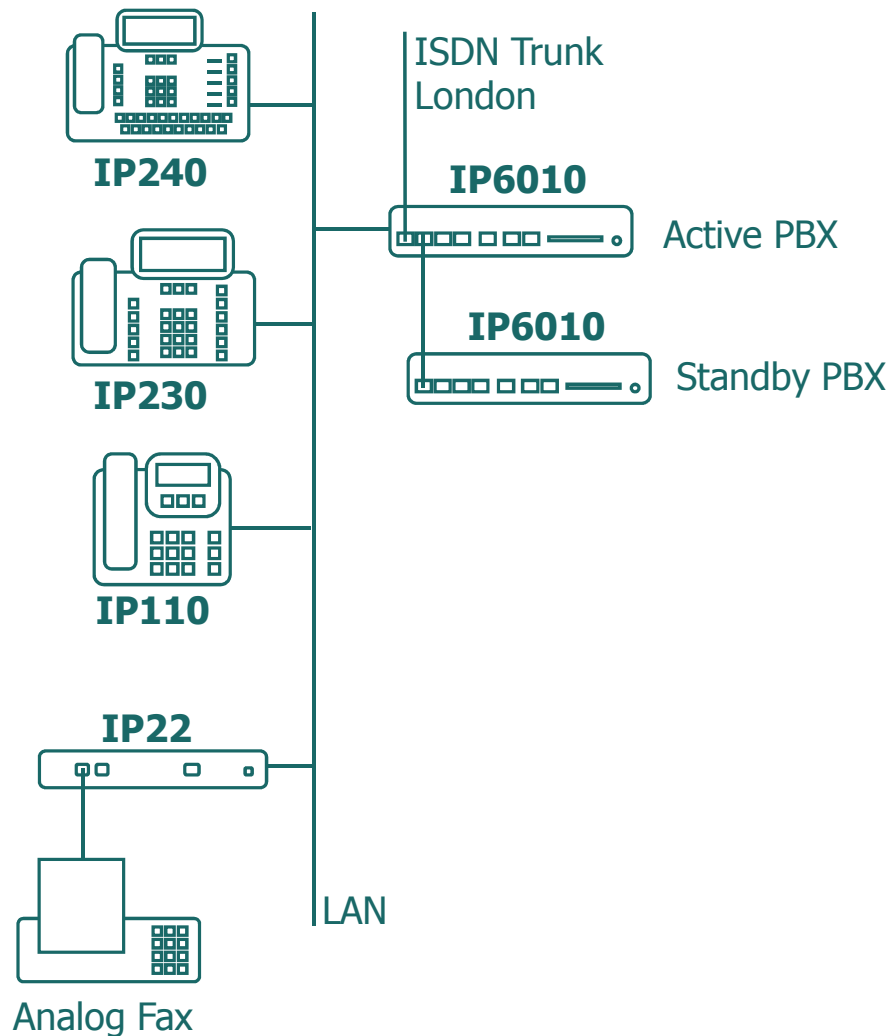

Řešení – Redundantní systém

- ISDN trunk je propojen do druhého systému
- Standby PBX se automaticky přepne do stavu Active pokud ta je nedostupná.
- Všechna uživatelská data jsou průběžně replikována do standby PBX
- Standby PBX přebírá veškeré registrace uživatelů, pokud Active PBX nefunguje.