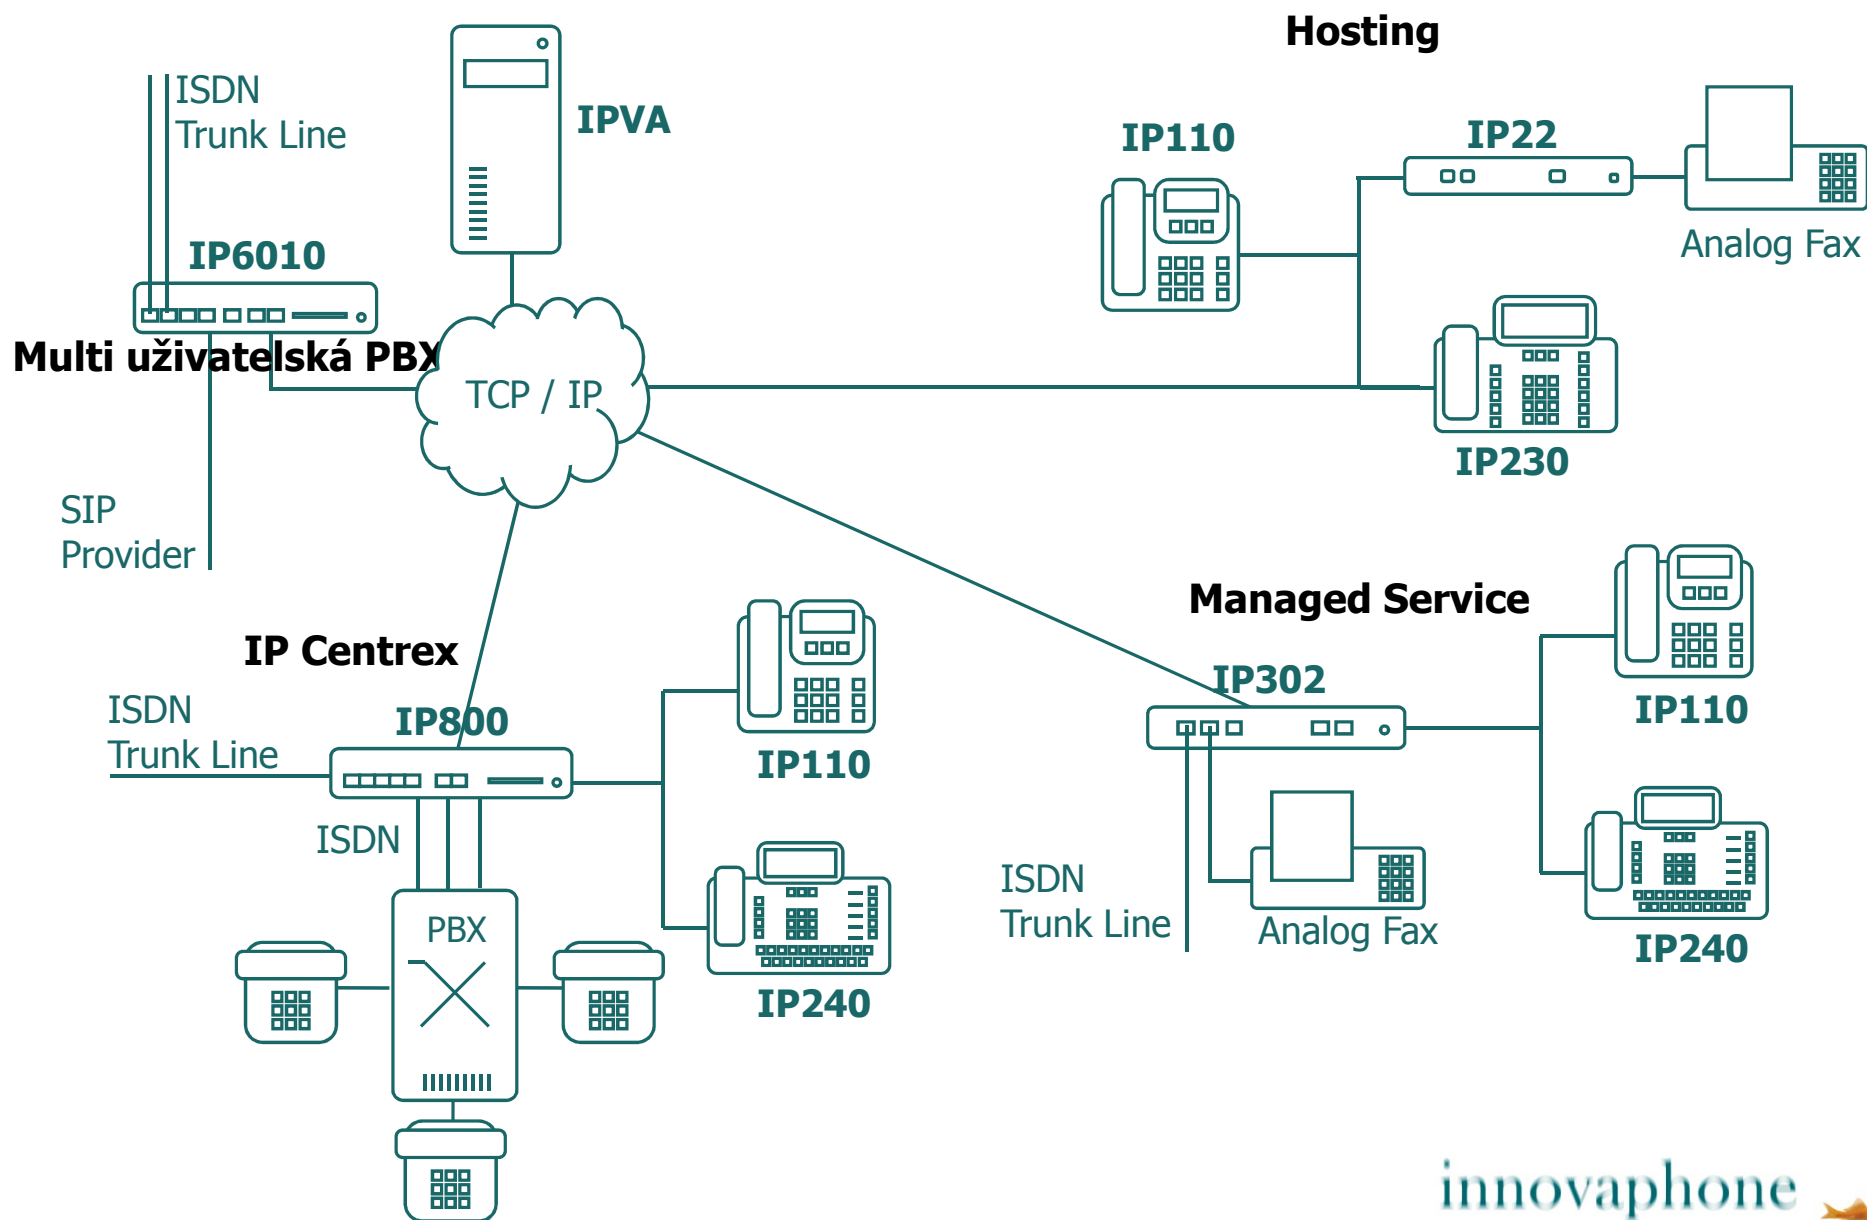

IP3010

- 1 PRI rozhraní
- 1 BRI
- Konference 42 uživ.
- 3.200 reg.

IP6010

- 4 E1 rozhraní
- 2 PRI
- 1 BRI
- Konference 60 uživ.
- Failover porty
- 3.200 reg.

Všechny brány:

- 2 x Ethernet 10/100-BASE-TX
- Aplikační platforma
- PoE (power over Ethernet)
(Max. 15,4 Watt)
- Compact flash slot
- Podpora DSL a VPN (PPPoE/PPTP)
- 19" rack (2 zařízení do 1U jednotky)

IP 28

IP 24

IP 22

IP 28 CombiPack

Platí pro analogové adaptéry:

- Až 8 analogových zařízení lze připojit do VoIP přes jeden adaptér
- Podpora PoE
- Podpora T.38 fax protokolu
- Možnost instalace do 19" racku (2 zařízení na 1U výšky)
- 1x Ethernet port

Řešení – Redundantní systém

- ISDN trunk je propojen do druhého systému
- Standby PBX se automaticky přepne do stavu Active pokud ta je nedostupná.
- Všechna uživatelská data jsou průběžně replikována do standby PBX
- Standby PBX přebírá veškeré registrace uživatelů, pokud Active PBX nefunguje.

Řešení – Redundantní systém

Řešení – Vzdálená pobočka

Řešení – SOHO

Hostovaná řešení

Další informace a zajímavé odkazy

odkazy

- www.annexnet.cz
- www.innovaphone.cz
- [innovaphone service](#)
- [innovaphone wiki](#)
- [innovaphone configurator](#)
- [innovaphone webshop](#)
- [my.innovaphone](#)
- [case studies](#)
- [brochures/catalogues](#)