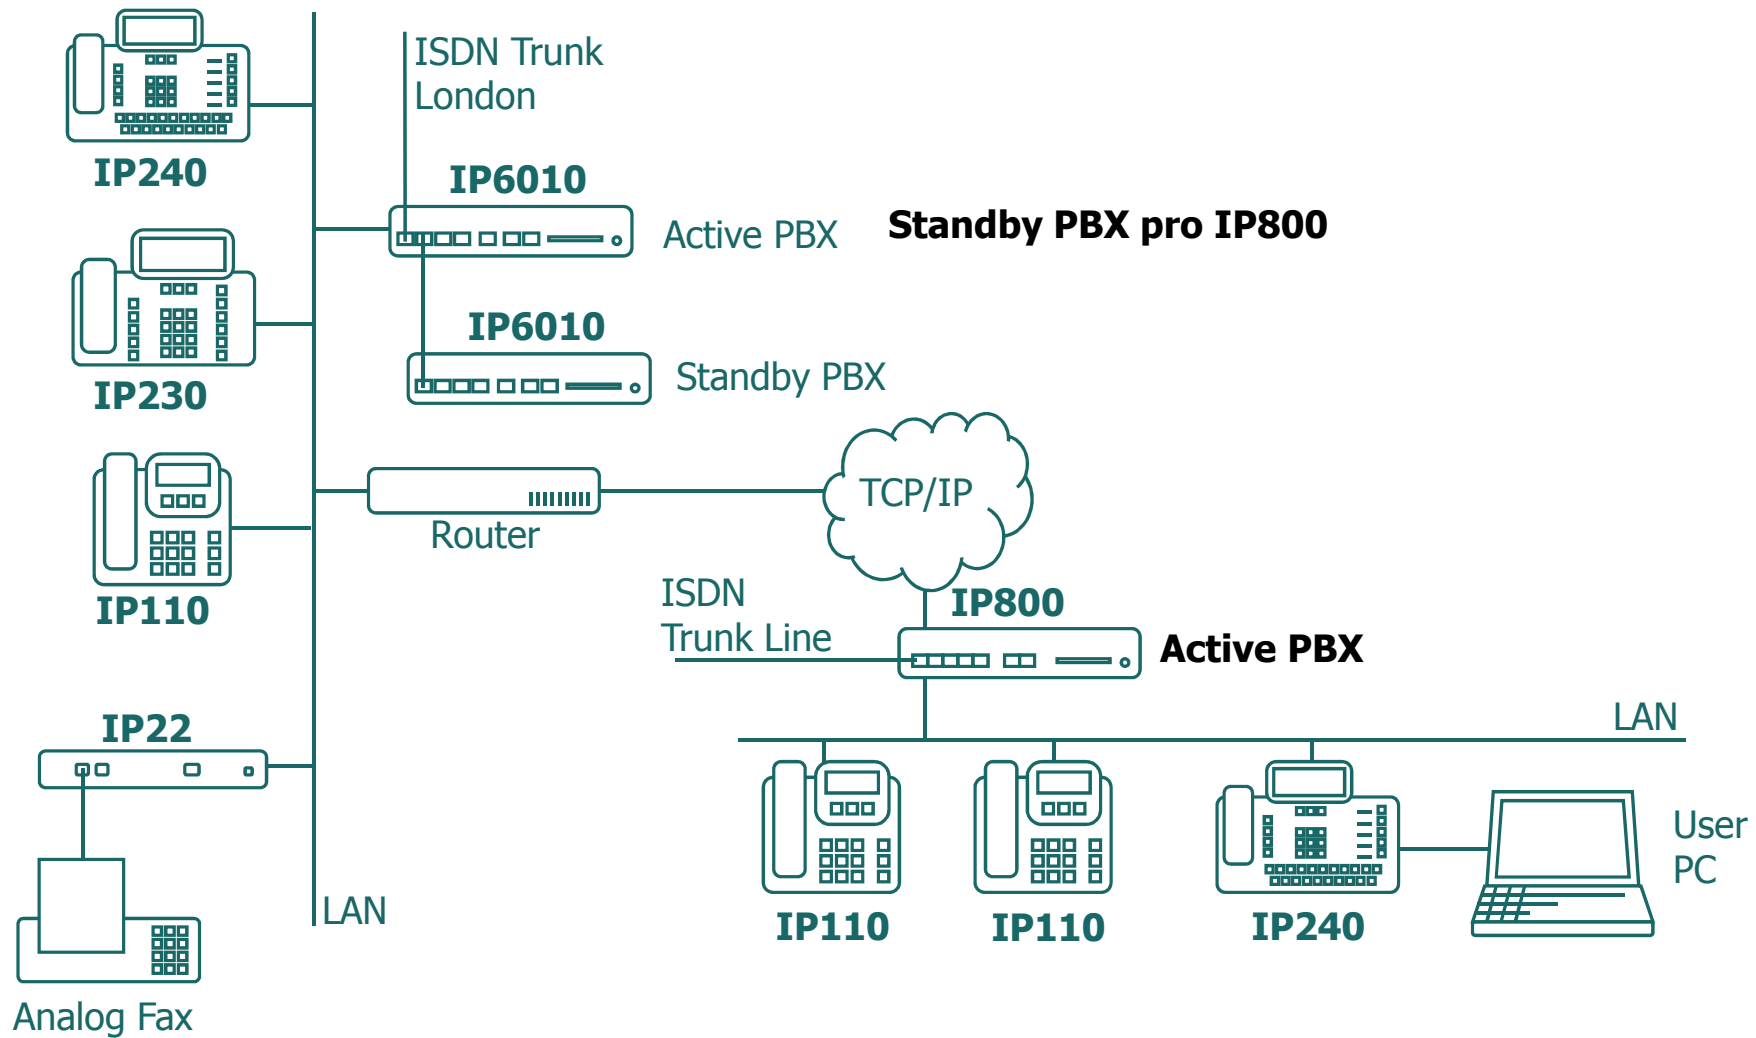

Řešení – Redundantní systém