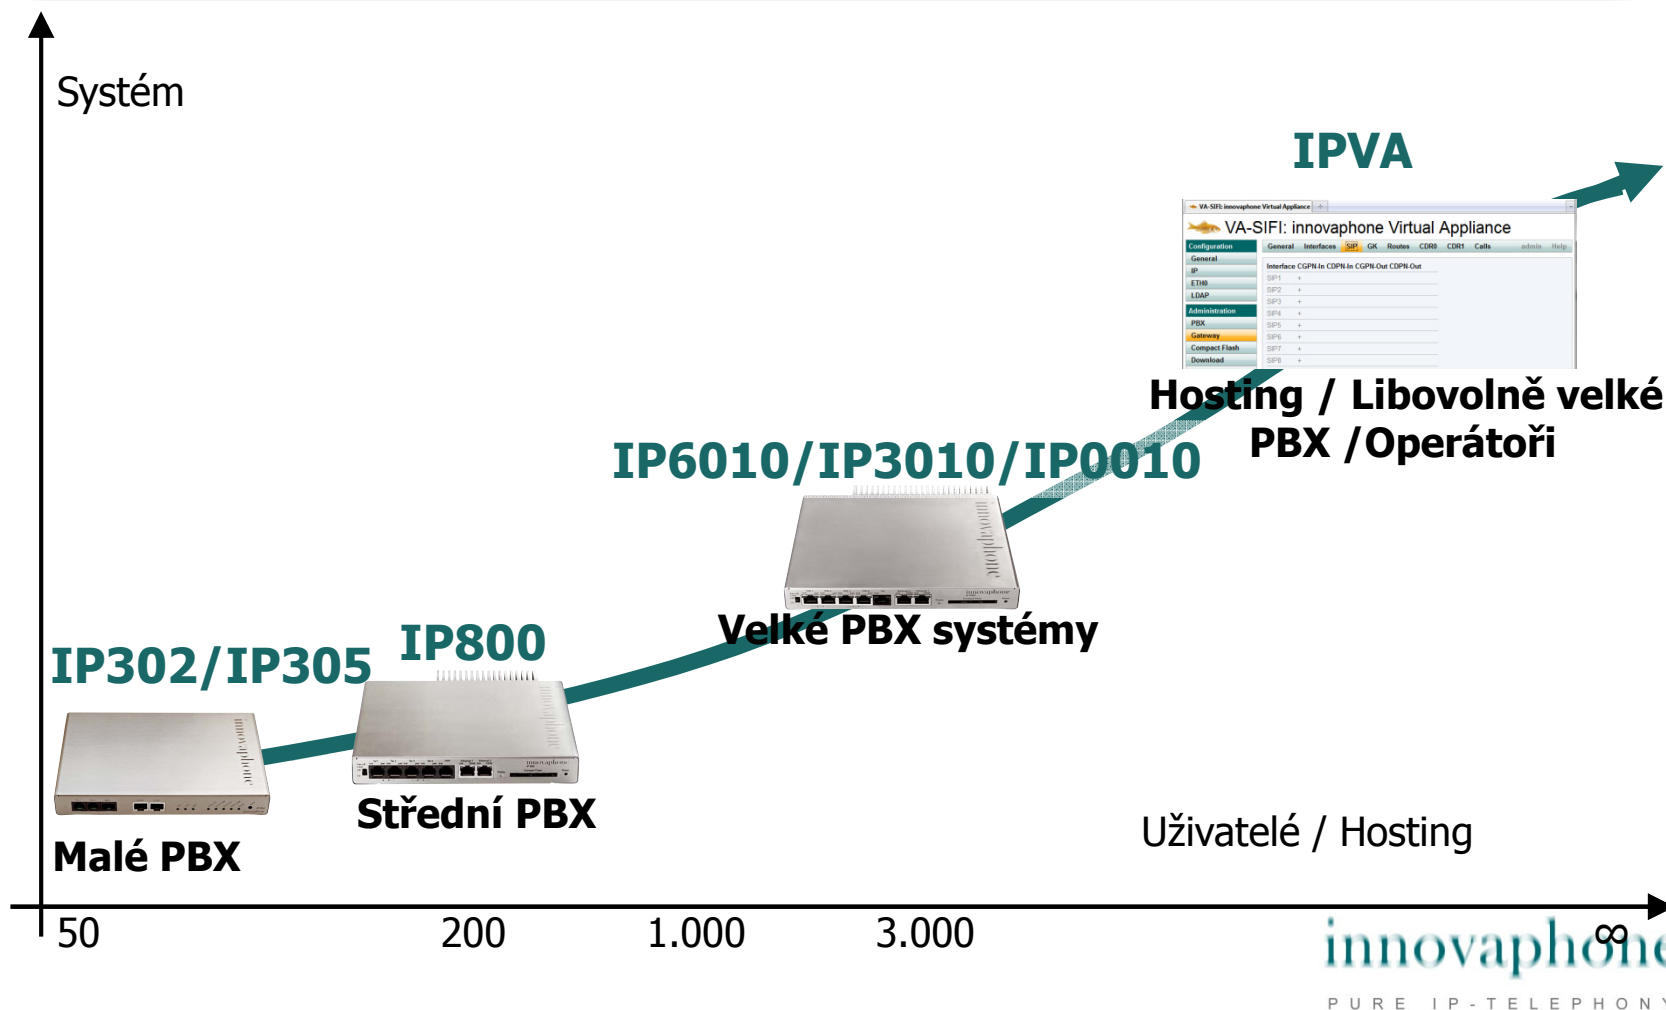

innovaphone

PURE IP-TELEPHONY

VoIP Brány/PBX

Licenční model – od 1 uživatele až po libovolný počet

Hardware : ISDN, Analog, Ethernet, ...

Softwarový klíč: PBX, VoiceMail, Mobility, ...

Software: Switchboard, Unified Messaging, Contact Center, ..

VoIP Brány/PBX

IP305

- 2 BRI
- 50 reg.
- Failover

IP302

- 1 BRI
- 50 reg.
- 2 analog portů

IP800

- 5 BRI
- 200 reg.
- Konference 10 uživ.
- Failover

Všechny brány:

IP3010

- 1 PRI rozhraní
- 1 BRI
- Konference 42 uživ.
- 3.200 reg.

IP6010

- 4 E1 rozhraní
- 2 PRI
- 1 BRI
- Konference 60 uživ.
- Failover porty
- 3.200 reg.

Všechny brány:

- 2 x Ethernet 10/100-BASE-TX
- Aplikační platforma
- PoE (power over Ethernet)
(Max. 15,4 Watt)
- Compact flash slot
- Podpora DSL a VPN (PPPoE/PPTP)
- 19" rack (2 zařízení do 1U jednotky)

IP110

- Barevný TFT display s vysokým rozlišením (8.8 cm, 3.45", 320 x 240 pxl)
- Možnost změny obrázku na pozadí displeje
- Možnost plného zobrazení cizojazyčných znaků

Platí pro všechny IP telefony:

- Spolehlivé špičkové tel. přístroje
- PoE(802.3af) nebo ext. napáječ
- interní ethernet switch pro připojení PC (10/100/1000)
- Seznamy: lokální, centrální a přes LDAP server
- Telefonní služby jako předání, přesměrování, převzetí hovoru, vyzváněcí tóny, skupiny volajících konference a řada dalších
- Česká jazyková verze
- Možnost hands-free, atd...