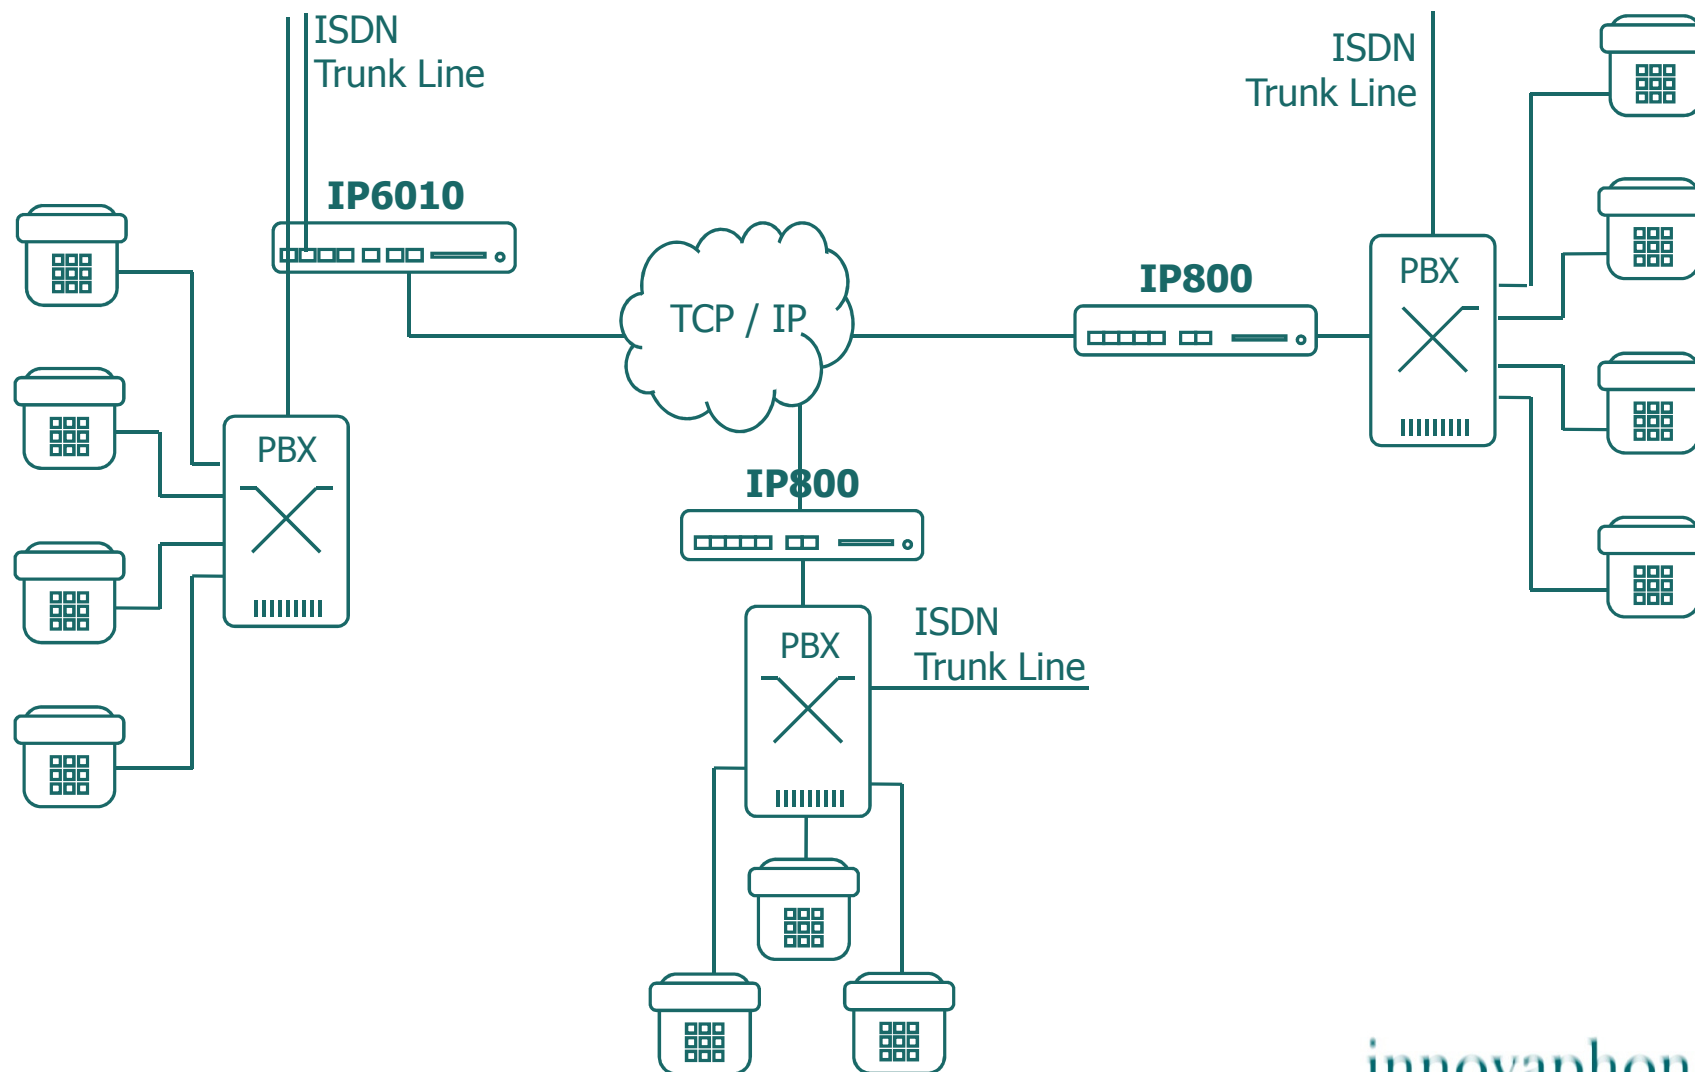

IP 28

IP 24

IP 22

IP 28 CombiPack

Platí pro analogové adaptéry:

- Až 8 analogových zařízení lze připojit do VoIP přes jeden adaptér
- Podpora PoE
- Podpora T.38 fax protokolu
- Možnost instalace do 19" racku (2 zařízení na 1U výšky)
- 1x Ethernet port

UCC - Unified Communication and Collaboration

Lotus. Sametime. 8

Řešení innovaphone

Řešení - Příčky

Řešení - Příčky

- První krok k postupné migraci
- Jsou využity stávající datové sítě
- Předřazení systému do VTS umožňuje rozšiřování PBX systému bez zásahu do staré PBX
- Protokoly jako Q.SIG, Cornet a další jsou mezi branami **innovaphone** přenášeny. Je tedy možné využívat sužeb mezi jednotlivými lokalitami.
- Samotné VoIP brány **innovaphone** nejsou příliš drahé

Řešení – Postupná migrace

Řešení – Postupná migrace

- Investice do řešení s příčkami nejsou zbytečné
- Stará PBX může být vypnuta, jakmile je proces migrace dokončen a nedojde k žádnému výpadku
- Jednotliví pracovníci se mohou postupně zaškolit na nový systém
- Lze využívat nové, moderní služby komunikace

Řešení – Redundantní systém

- ISDN trunk je propojen do druhého systému
- Standby PBX se automaticky přepne do stavu Active pokud ta je nedostupná.
- Všechna uživatelská data jsou průběžně replikována do standby PBX
- Standby PBX přebírá veškeré registrace uživatelů, pokud Active PBX nefunguje.