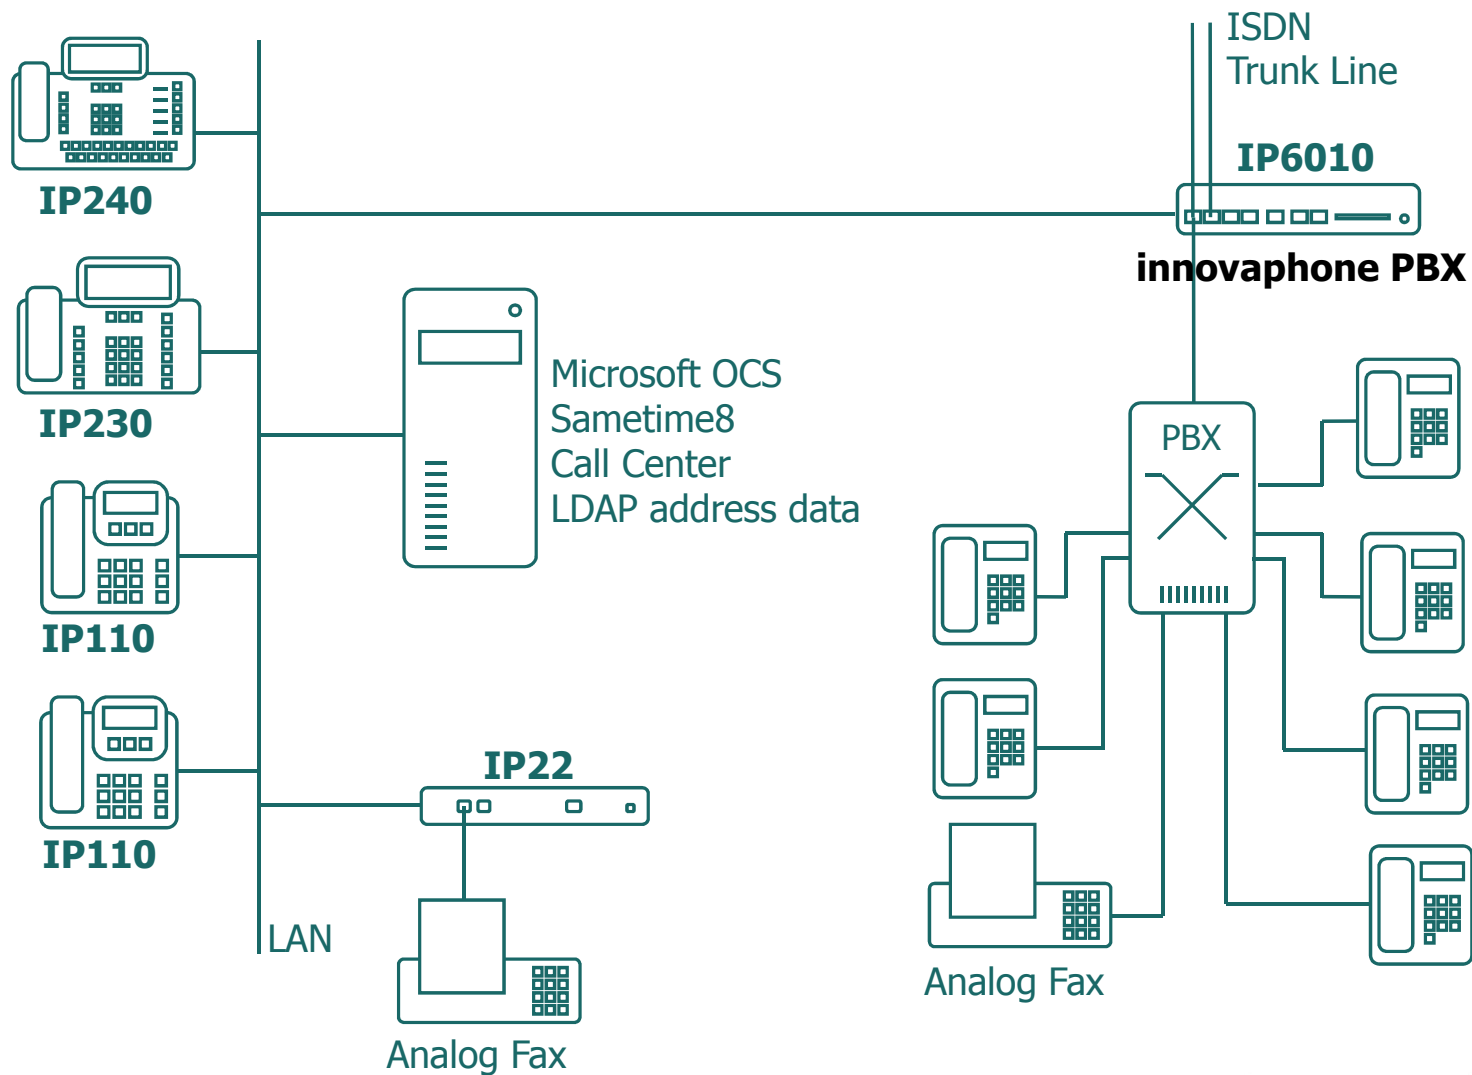

IP110

- Barevný TFT display s vysokým rozlišením (8.8 cm, 3.45", 320 x 240 pxl)
- Možnost změny obrázku na pozadí displeje
- Možnost plného zobrazení cizojazyčných znaků

Platí pro všechny IP telefony:

- Spolehlivé špičkové tel. přístroje
- PoE(802.3af) nebo ext. napáječ
- interní ethernet switch pro připojení PC (10/100/1000)
- Seznamy: lokální, centrální a přes LDAP server
- Telefonní služby jako předání, přesměrování, převzetí hovoru, vyzváněcí tóny, skupiny volajících konference a řada dalších
- Česká jazyková verze
- Možnost hands-free, atd...

UCC - Unified Communication and Collaboration

Lotus. Sametime. 8

Řešení innovaphone

Řešení - Příčky

Řešení - Příčky

- První krok k postupné migraci
- Jsou využity stávající datové sítě
- Předřazení systému do VTS umožňuje rozšiřování PBX systému bez zásahu do staré PBX
- Protokoly jako Q.SIG, Cornet a další jsou mezi branami **innovaphone** přenášeny. Je tedy možné využívat sužeb mezi jednotlivými lokalitami.
- Samotné VoIP brány **innovaphone** nejsou příliš drahé

Řešení – Postupná migrace

Řešení – Postupná migrace

- Investice do řešení s příčkami nejsou zbytečné
- Stará PBX může být vypnuta, jakmile je proces migrace dokončen a nedojde k žádnému výpadku
- Jednotliví pracovníci se mohou postupně zaškolit na nový systém
- Lze využívat nové, moderní služby komunikace

Řešení – Redundantní systém

- ISDN trunk je propojen do druhého systému
- Standby PBX se automaticky přepne do stavu Active pokud ta je nedostupná.
- Všechna uživatelská data jsou průběžně replikována do standby PBX
- Standby PBX přebírá veškeré registrace uživatelů, pokud Active PBX nefunguje.